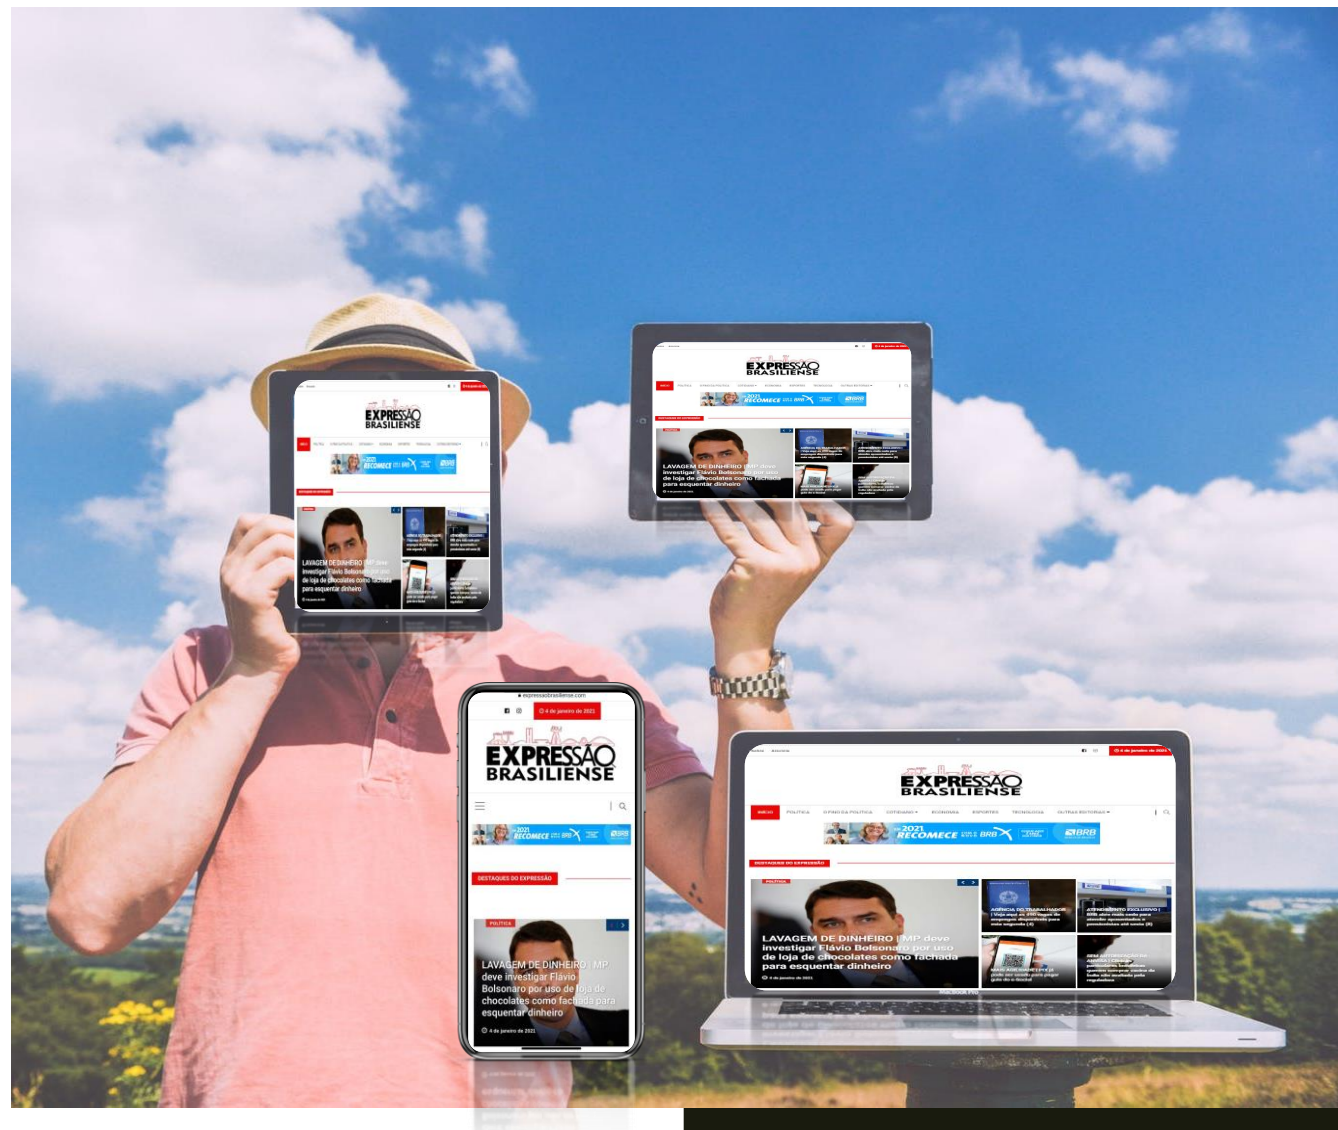

EXPRESSÃO BRASILENSE

O PORTAL QUE CONECTA
VOCÊ E A NOTÍCIA

Mídia Kit 2021

■ Quem somos

Surgimos por meio de um sonho que hoje é realidade. O Portal **Expressão Brasiliense** está cada vez mais conectado com as notícias do Distrito Federal, da região do Entorno, do Brasil e do mundo.

A nossa proposta é que os leitores e seguidores do **EB** encontrem informação de qualidade e verídica. O resultado desse trabalho são quase **3,3 milhões de visitas** ao nosso portal em 2020, mesmo em tempos de crise.

Em 2021, seguiremos informando e trazendo o melhor da notícia para o nosso público.

■ Perfil do Público

Fonte: Google Analytics – 01/01/2021

Usuários

560.104

Novos usuários

553.447

Sessões