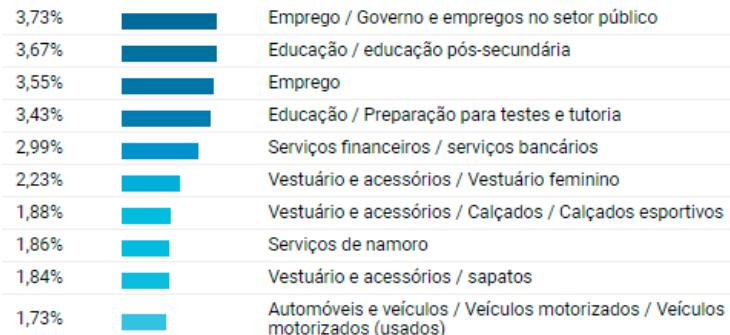

00:00:50

Taxa de rejeição

11,32%

■ Novo Visitante ■ retorno do visitante

Faixa Etária

Sexo

Área de Interesse

Cidades