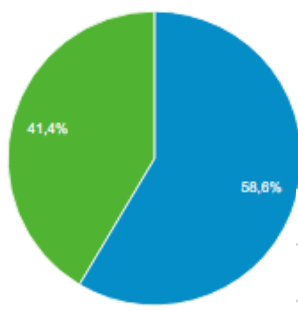

855.055

Número de sessões por usuário

1,53

Visualizações de página

3.295.887

Páginas / sessão

3,85

Duração média da sessão

00:00:50

Taxa de rejeição

11,32%

■ Novo Visitante ■ retorno do visitante

Faixa Etária

Sexo

Área de Interesse

Cidades

■ Formatos

DESTAQUES DO EXPRESSÃO

Super Banner Topo (Home | Interna)

Formato do Arquivo: GIF (animado), JPEG, HTML ou PNG.
Peso: Até 1 MB
Tamanho: 970 x 250 (pixels)

Banner Topo (Home | Interna)

Formato do Arquivo: GIF (animado), JPEG, HTML ou PNG.
Peso: Até 1 MB
Tamanho: 728 x 90 (pixels)

■ Formatos

Goias & Entorno

Publicidade

**Banner Lateral
(300 x 250 px)**

Publicidade

Publicidade

**Banner Lateral
(300 x 250 px)**

Banner Meio da Página (728 x 90 px)