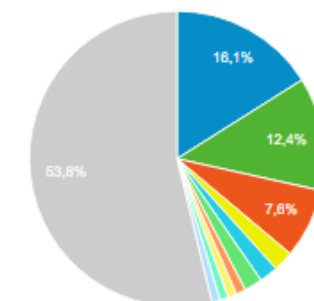

855.055

Número de sessões por usuário

1,53

Visualizações de página

3.295.887

Páginas / sessão

3,85

Duração média da sessão

00:00:50

Taxa de rejeição

11,32%

■ Novo Visitante ■ retorno do visitante

Faixa Etária

Sexo

Área de Interesse

Cidades

■ Formatos

DESTAQUES DO EXPRESSÃO

Super Banner Topo (Home | Interna)

Formato do Arquivo: GIF (animado), JPEG, HTML ou PNG.
Peso: Até 1 MB
Tamanho: 970 x 250 (pixels)

Banner Topo (Home | Interna)

Formato do Arquivo: GIF (animado), JPEG, HTML ou PNG.
Peso: Até 1 MB
Tamanho: 728 x 90 (pixels)

■ Formatos

Goias & Entorno

Publicidade

**Banner Lateral
(300 x 250 px)**

Publicidade

Publicidade

**Banner Lateral
(300 x 250 px)**

Banner Meio da Página (728 x 90 px)