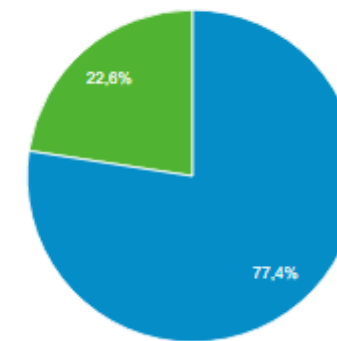

855.055

Número de sessões por usuário

1,53

Visualizações de página

3.295.887

Páginas / sessão

3,85

Duração média da sessão

00:00:50

Taxa de rejeição

11,32%

■ Novo Visitante ■ retorno do visitante

Faixa Etária

Sexo

Área de Interesse

Cidades

■ Formatos

DESTAQUES DO EXPRESSÃO

Super Banner Topo (Home | Interna)

Formato do Arquivo: GIF (animado), JPEG, HTML ou PNG.
Peso: Até 1 MB
Tamanho: 970 x 250 (pixels)

Banner Topo (Home | Interna)

Formato do Arquivo: GIF (animado), JPEG, HTML ou PNG.
Peso: Até 1 MB
Tamanho: 728 x 90 (pixels)

■ Formatos

Goias & Entorno

Publicidade

**Banner Lateral
(300 x 250 px)**

Publicidade

Publicidade

**Banner Lateral
(300 x 250 px)**

Banner Meio da Página (728 x 90 px)