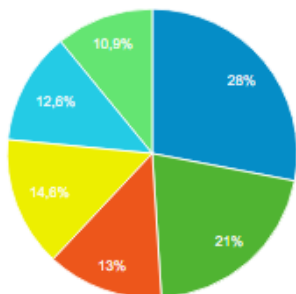

855.055

Número de sessões por usuário

1,53

Visualizações de página

3.295.887

Páginas / sessão

3,85

Duração média da sessão

00:00:50

Taxa de rejeição

11,32%

■ Novo Visitante ■ retorno do visitante

Faixa Etária

Sexo

Área de Interesse

Cidades

■ Formatos

DESTAQUES DO EXPRESSÃO

Super Banner Topo (Home | Interna)

Formato do Arquivo: GIF (animado), JPEG, HTML ou PNG.
Peso: Até 1 MB
Tamanho: 970 x 250 (pixels)

Banner Topo (Home | Interna)

Formato do Arquivo: GIF (animado), JPEG, HTML ou PNG.
Peso: Até 1 MB
Tamanho: 728 x 90 (pixels)

■ Formatos

Goias & Entorno

Publicidade

**Banner Lateral
(300 x 250 px)**

Publicidade

Publicidade

**Banner Lateral
(300 x 250 px)**

Banner Meio da Página (728 x 90 px)