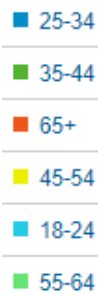

00:00:50

Taxa de rejeição

11,32%

■ Novo Visitante ■ retorno do visitante

Faixa Etária

Sexo

Área de Interesse

Cidades

■ Formatos

DESTAQUES DO EXPRESSÃO

Super Banner Topo (Home | Interna)

Formato do Arquivo: GIF (animado), JPEG, HTML ou PNG.
Peso: Até 1 MB
Tamanho: 970 x 250 (pixels)

Banner Topo (Home | Interna)

Formato do Arquivo: GIF (animado), JPEG, HTML ou PNG.
Peso: Até 1 MB
Tamanho: 728 x 90 (pixels)

■ Formatos

Goias & Entorno

Publicidade

**Banner Lateral
(300 x 250 px)**

Publicidade

Publicidade

**Banner Lateral
(300 x 250 px)**

Banner Meio da Página (728 x 90 px)